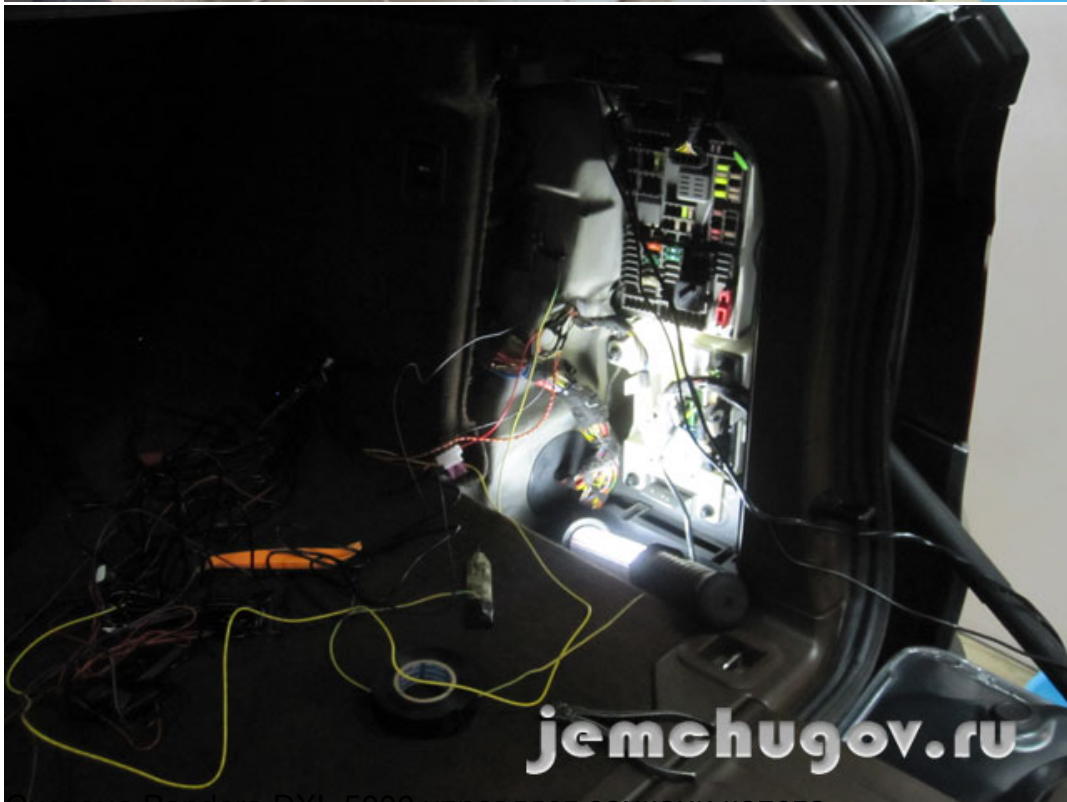

Установлен охранный комплекс [Pandora DXL 5000](#) на BMW X5 E70 2009 года. Эта система содержит в себе брелок с обратной связью, GSM модуль, GPS антенну, противоразбойные метки, цифровое реле блокировки с датчиком движения и огромный набор сервисных функций.

Подготовка центрального блока Пандоры к установке

Установка сигнализации Pandora

Система Pandora DXL 5000 управляет замками капота.

Вскрытие двигателя для установки производится окончательная настройка параметров